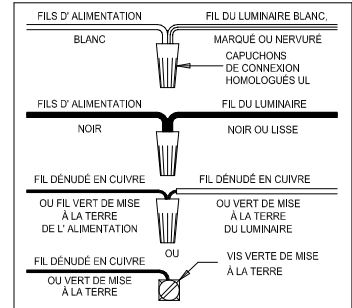

Instructions d'Assemblage et Installation

MISE EN GARDE: Lire les instructions avec soin et couper le courant au disjoncteur central avant de commencer l'installation.

*****

AVERTISSEMENT - S'il y a d'autres mécanismes régulateurs qui s'emploient avec ce dispositif, suivre soigneusement les instructions pour satisfaire aux exigences NEC. Si vous avez des questions, consulter un électricien qualifié.

AVERTISSEMENT - Ce produit contient des composants chimiques qui selon L'état de Californie provoquent un cancer, des infirmités de naissance et (ou) du mal au système reproductif. Il faut laver les mains soigneusement après avoir installé, manipulé, nettoyé, ou autrement touché ce produit.

MISE EN GARDE - Le verre est toujours fragile; maniez le(s) composant(s) et/ou l' (les) ampoule(s) avec prudence.

*****